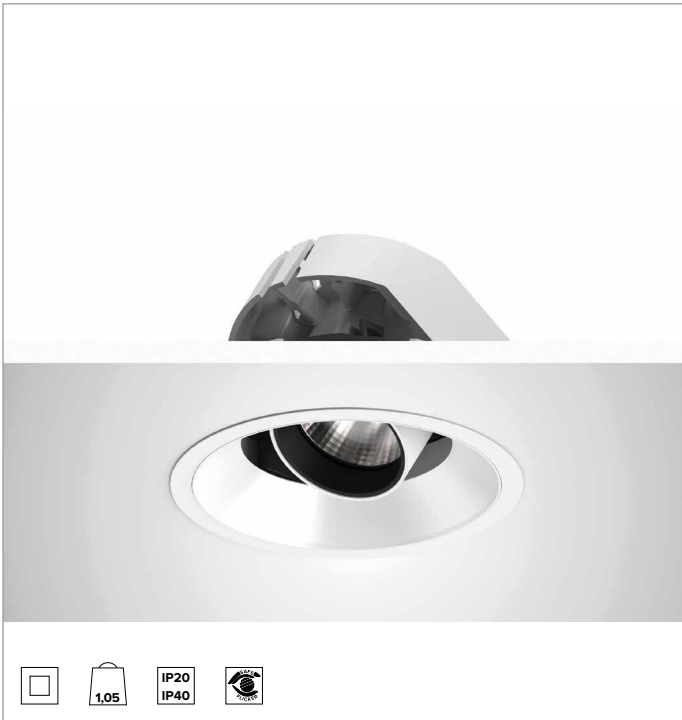

1T8589EL | CTEVO ARCHITECTURAL 160

Proiettore da incasso orientabile a LED in versione trim

	3500K	H(m)	D(m)	Emax(lx)		
	Ra90		21°			
	Fixture Power	34W	1	0.37	16734	
	Source Flux	4347lm	2	0.75	4183	
	Fixture Flux	3095lm	3	1.12	1859	
	Efficacy	91lm/W	4	1.50	1046	
TS1277	I _{max} =3849cd/klm	I _{max}	16734cd	5	1.87	669

CCT nominale: 3500K

Durata utile (L80/B10): >50000h tq +25°C

CARATTERISTICHE ILLUMINOTECNICHE

SP - ottica di precisione con anello cut off in silicone nero. Versione con riflettore a sfaccettature convesse in alluminio anodizzato speculare e filtro olografico diffondente. UGR<19 (EN 12464-1).

Corpo e dissipatore in pressofusione di alluminio verniciato di colore bianco. Cover di colore bianco. Orientabilità del corpo ottico fino a 40° sul piano verticale, con blocco meccanico del puntamento e scala graduata, e orientabilità di 358° sul piano orizzontale. Versione trim con anello integrato bianco.

Colore e finitura: Bianco gesso

Peso: 1,05Kg

Versione: TRIM

Grado di protezione: IP20 per la parte incassata

Grado di protezione: IP40 per la parte in vista

CARATTERISTICHE ELETTRICHE

Driver integrato elettronico ON-OFF.