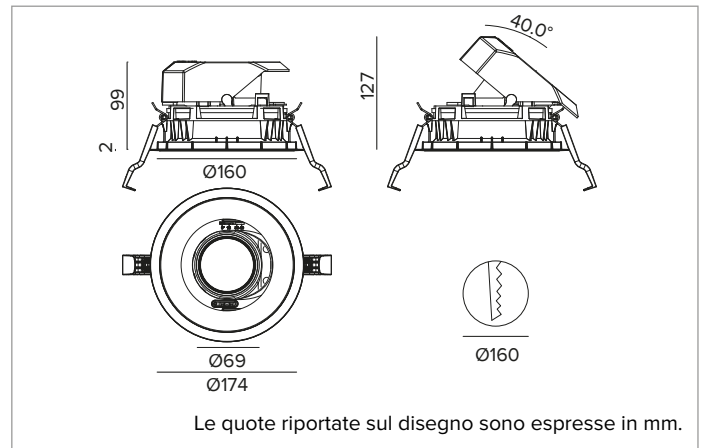

1T8589EL | CTEVO ARCHITECTURAL 160

Proiettore da incasso orientabile a LED in versione trim

	3500K	H(m)	D(m)	Emax(lx)		
	Ra90		21°			
	Fixture Power	34W	1	0.37	16734	
	Source Flux	4347lm	2	0.75	4183	
	Fixture Flux	3095lm	3	1.12	1859	
	Efficacy	91lm/W	4	1.50	1046	
TS1277	I _{max} =3849cd/klm	I _{max}	16734cd	5	1.87	669

CCT nominale: 3500K

Durata utile (L80/B10): >50000h tq +25°C

CARATTERISTICHE ILLUMINOTECNICHE

SP - ottica di precisione con anello cut off in silicone nero. Versione con riflettore a sfaccettature convesse in alluminio anodizzato speculare e filtro olografico diffondente. UGR<19 (EN 12464-1).

Corpo e dissipatore in pressofusione di alluminio verniciato di colore bianco. Cover di colore bianco. Orientabilità del corpo ottico fino a 40° sul piano verticale, con blocco meccanico del puntamento e scala graduata, e orientabilità di 358° sul piano orizzontale. Versione trim con anello integrato bianco.

Colore e finitura: Bianco gesso

Peso: 1,05Kg

Versione: TRIM

Grado di protezione: IP20 per la parte incassata

Grado di protezione: IP40 per la parte in vista

CARATTERISTICHE ELETTRICHE

Driver integrato elettronico ON-OFF.